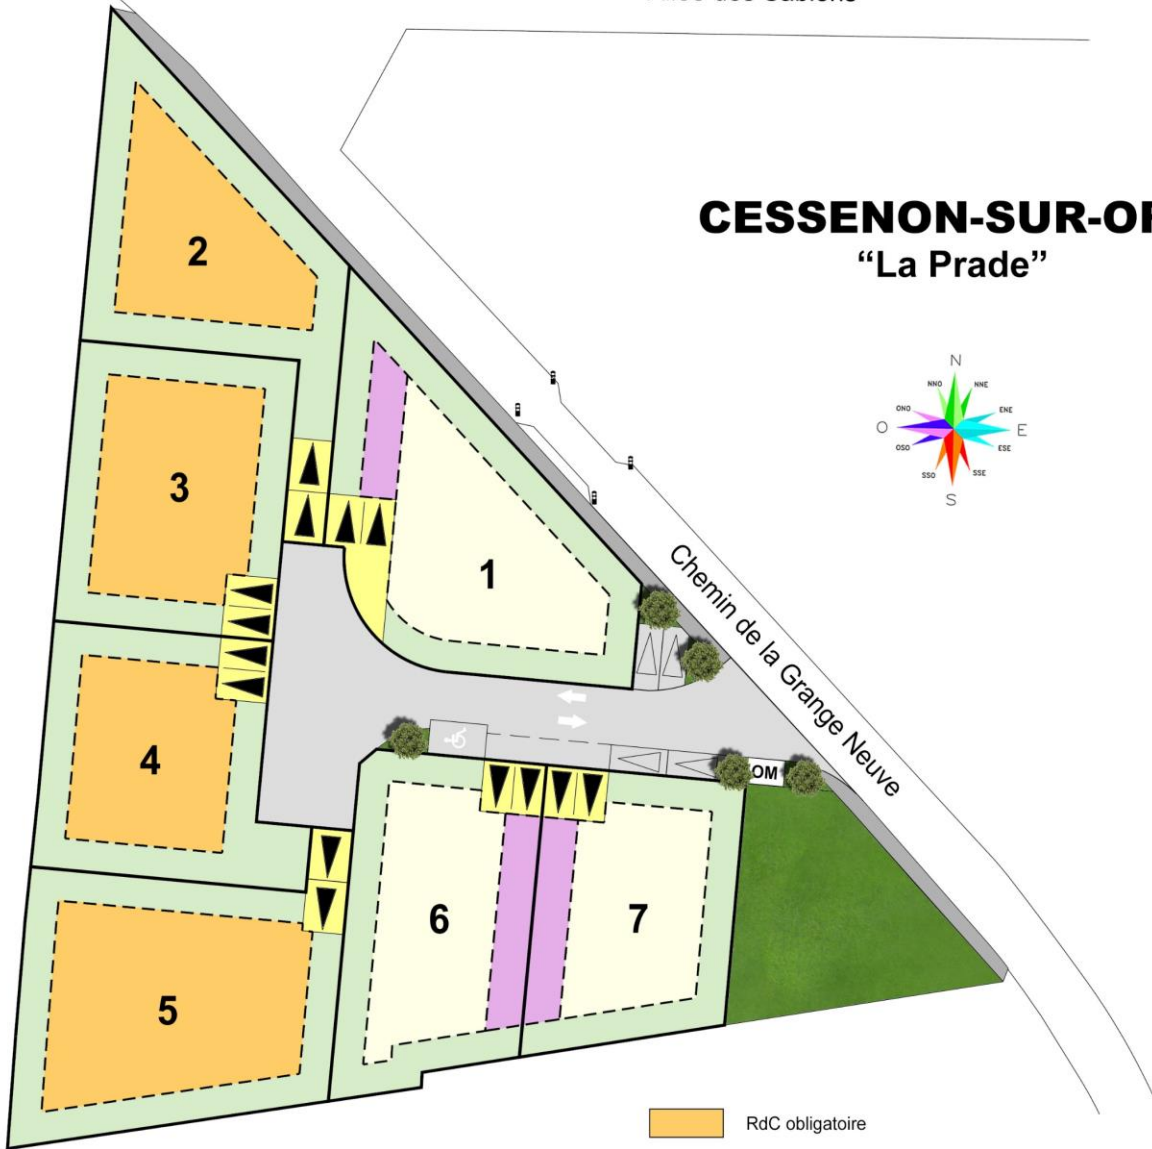

Allée des Sablons

CESSENON-SUR-ORB "La Prade"

-  RdC obligatoire
-  RdC obligatoire sur une largeur de 3.50m

Document non contractuel