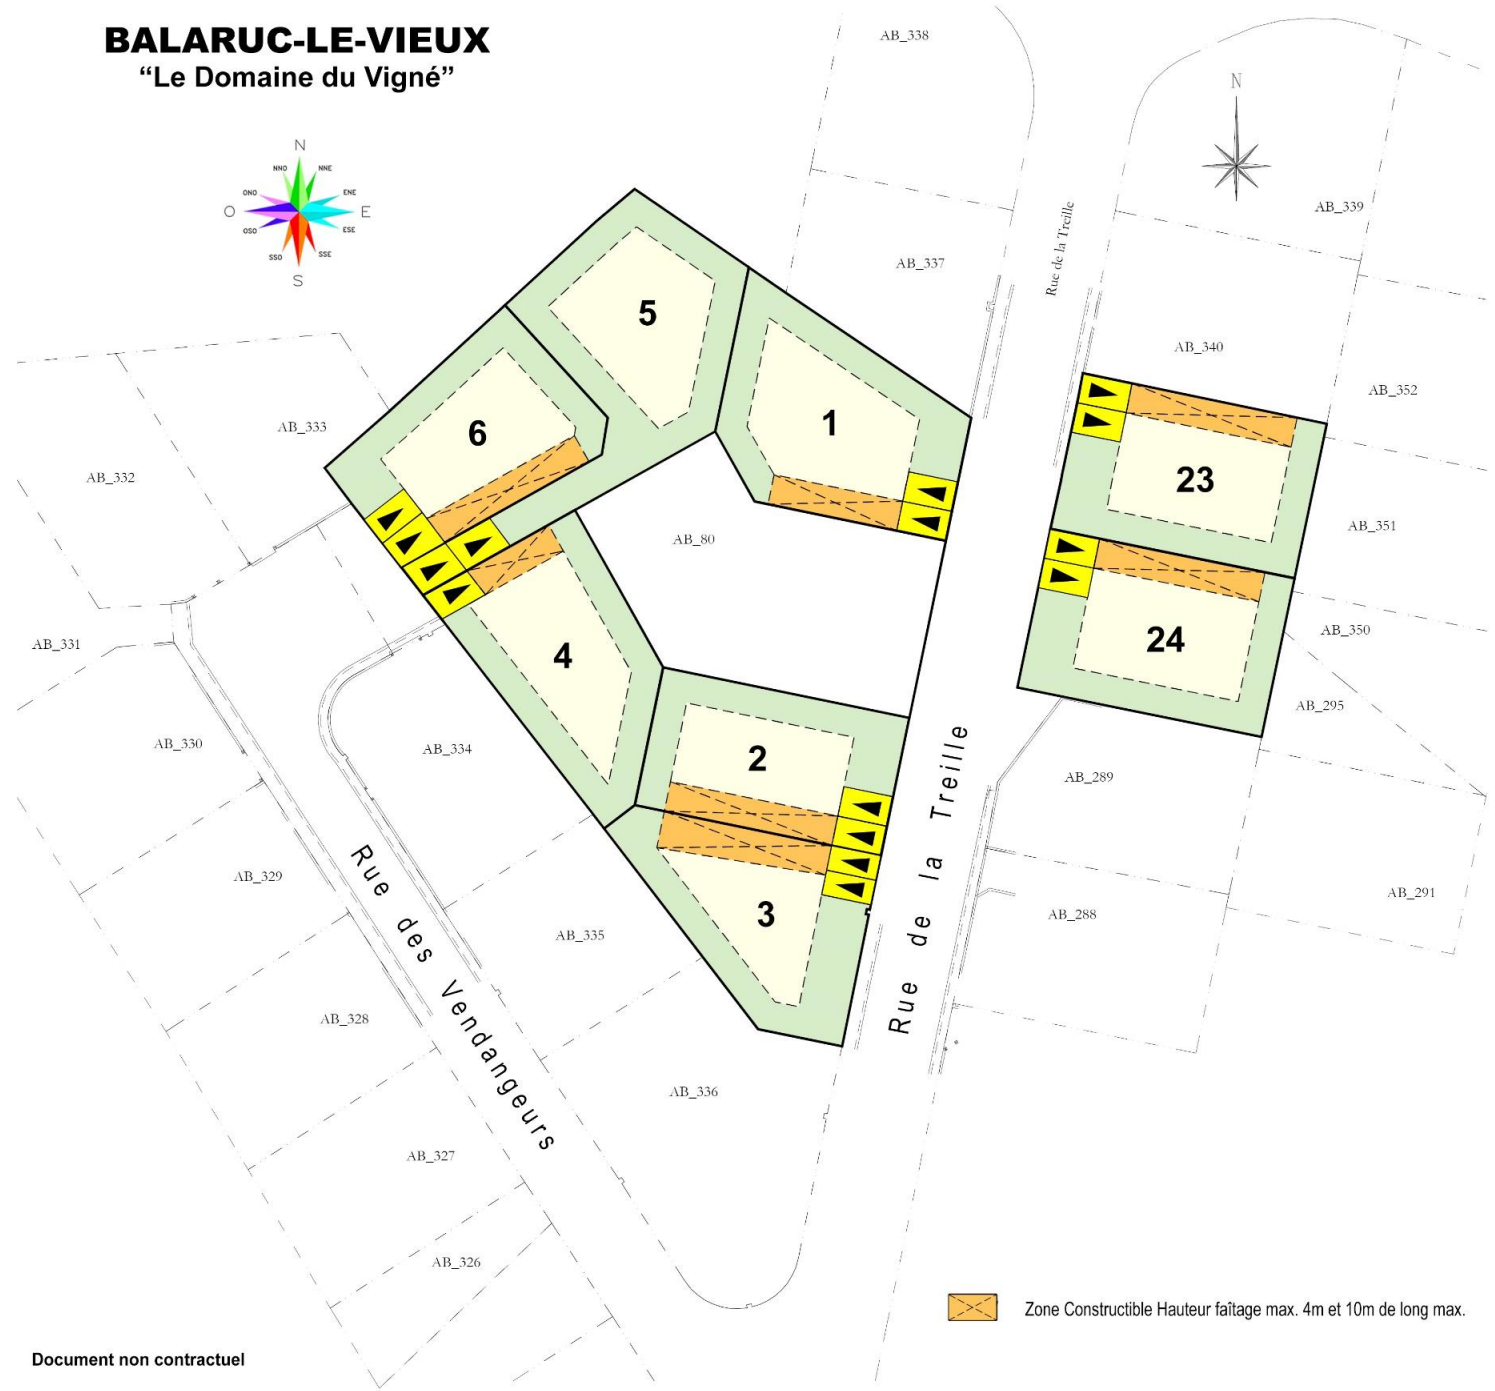

BALARUC-LE-VIEUX

“Le Domaine du Vigné”

 Zone Constructible Hauteur faitage max. 4m et 10m de long max.